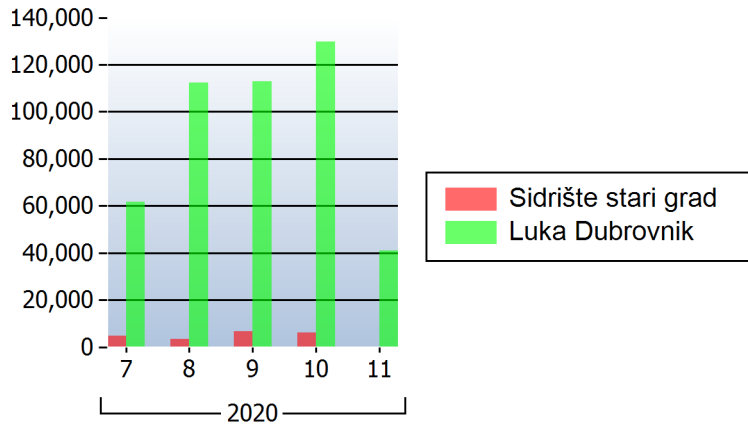

Pax per Month