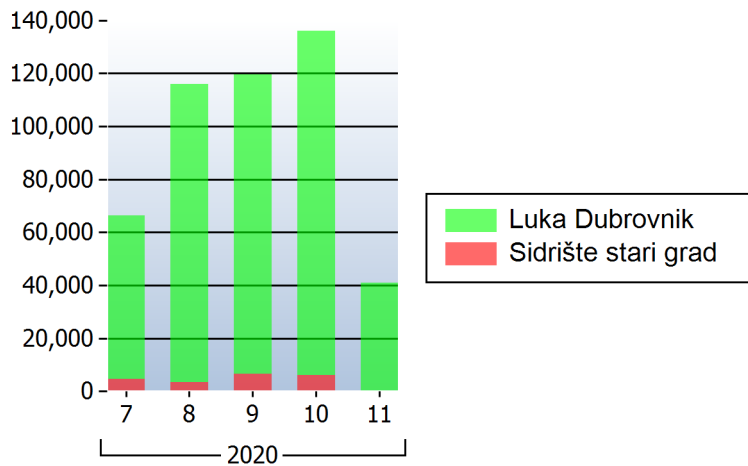

Total Pax per Month

Pax	2020					Total
	7	8	9	10	11	
Luka Dubrovnik	61,800	112,481	112,845	129,895	40,949	457,970
Sidrište stari grad	4,686	3,486	6,631	6,238		21,041
Total	66,486	115,967	119,476	136,133	40,949	479,011

Calls	2020					Total
	7	8	9	10	11	
Luka Dubrovnik	35	58	60	69	20	242
Sidrište stari grad	10	12	17	10	0	49
Total	45	70	77	79	20	291